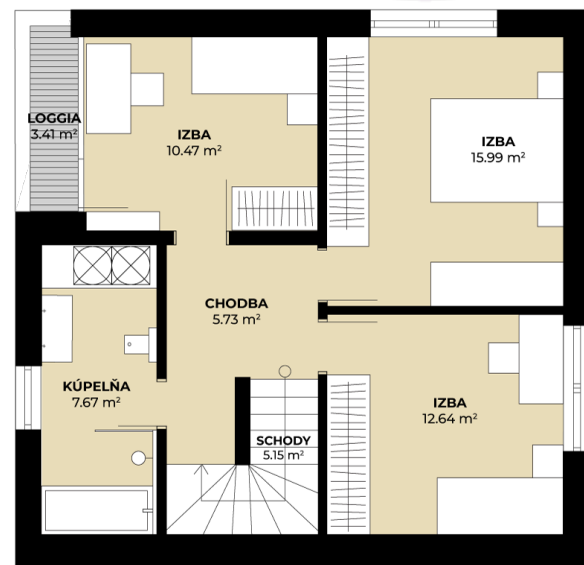

a/	úžitková plocha	107 m ²
b/	záhrada	
c/	počet parkovacích miest	2
	celková výmera pozemku	334 m ²

Predajca

Martin Štetiar
0915 577 410
stetiar@pupava.com

Developer

púpava development, s.r.o.
Halenárska 11, 917 01 Trnava
pupava.com