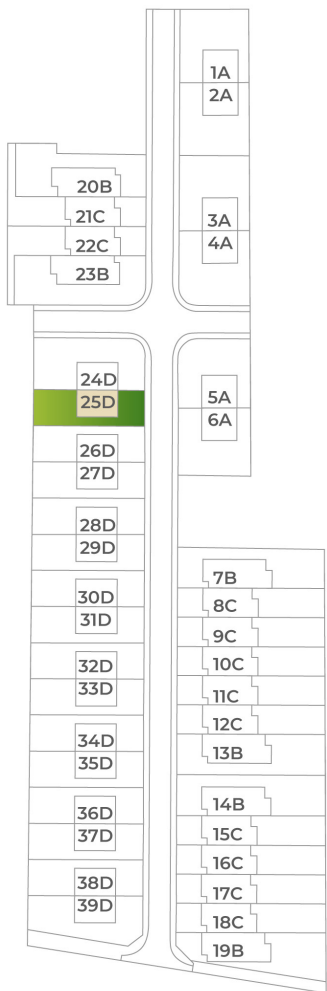

DOM25D

Nad vinicami

| | | |
|----|-------------------------|----------------------|
| a/ | úžitková plocha | 117 m ² |
| b/ | terasa | 22,84 m ² |
| c/ | záhrada | |
| d/ | počet parkovacích miest | 2 |
| | celková výmera pozemku | 265 m ² |