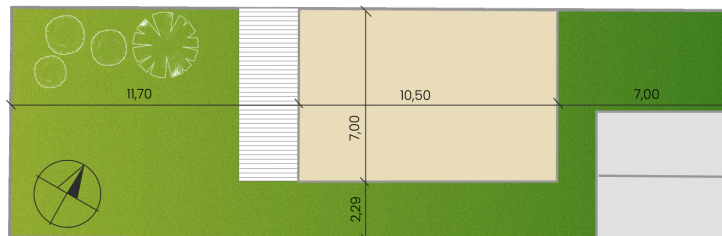

DOM33D

Nad vinicami

a/	úžitková plocha	117 m ²
b/	terasa	22,84 m ²
c/	záhrada	
d/	počet parkovacích miest	2
	celková výmera pozemku	269 m ²