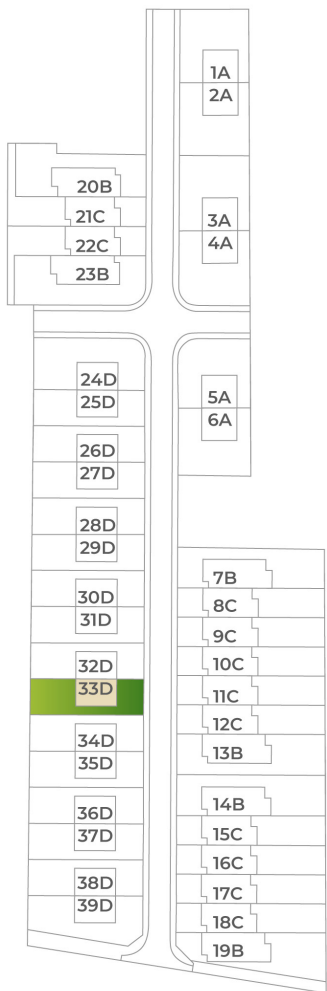

DOM33D

Nad vinicami

a/	úžitková plocha	117 m ²
b/	terasa	22,84 m ²
c/	záhrada	
d/	počet parkovacích miest	2
	celková výmera pozemku	269 m ²