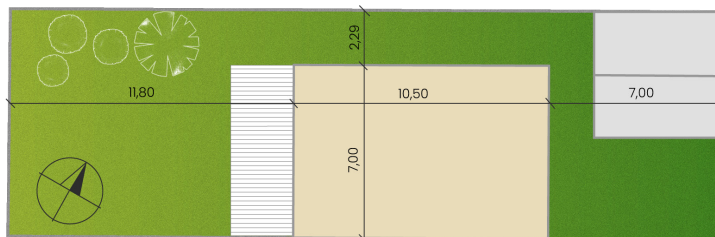

# DOM36D

Nad vinicami

a/	úžitková plocha	117 m <sup>2</sup>
b/	terasa	21.54 m <sup>2</sup>
c/	záhrada	
d/	počet parkovacích miest	2
	celková výmera pozemku	270 m <sup>2</sup>