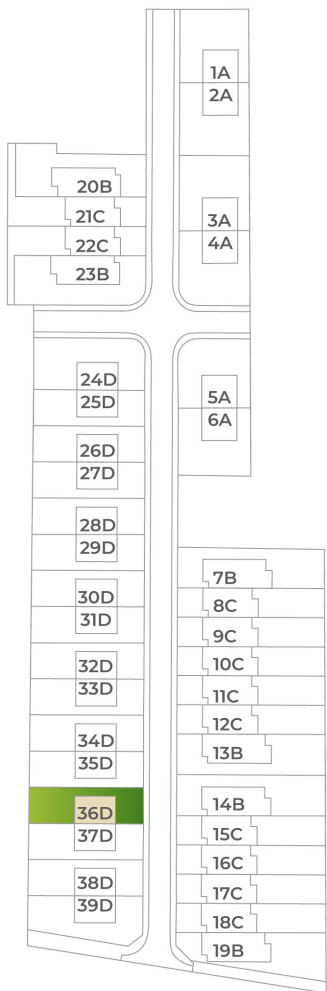

# DOM36D

Nad vinicami

a/	úžitková plocha	117 m <sup>2</sup>
b/	terasa	21.54 m <sup>2</sup>
c/	záhrada	
d/	počet parkovacích miest	2
	celková výmera pozemku	270 m <sup>2</sup>