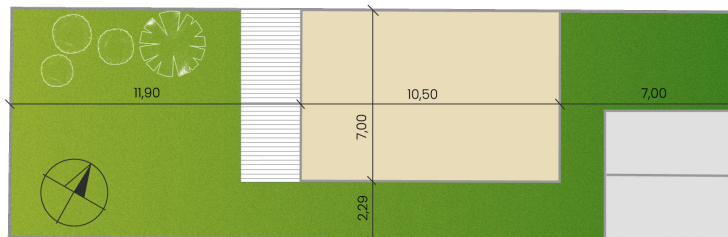

# DOM37D

Nad vinicami

a/	úžitková plocha	117 m <sup>2</sup>
b/	terasa	22,84 m <sup>2</sup>
c/	záhrada	
d/	počet parkovacích miest	2
	celková výmera pozemku	271 m <sup>2</sup>