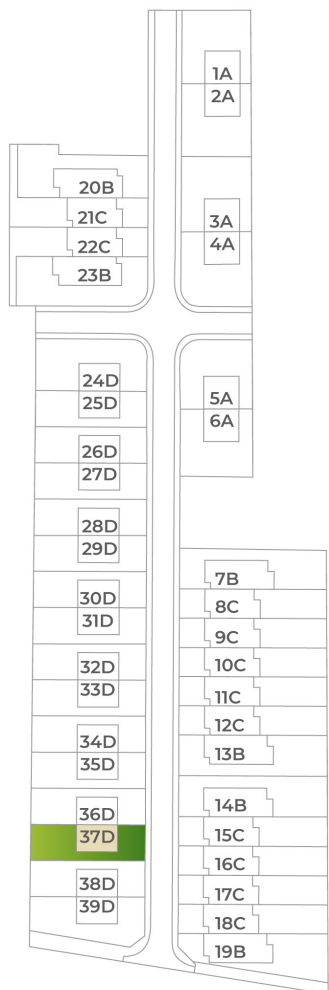

# DOM37D

Nad vinicami

a/	úžitková plocha	117 m <sup>2</sup>
b/	terasa	22,84 m <sup>2</sup>
c/	záhrada	
d/	počet parkovacích miest	2
	celková výmera pozemku	271 m <sup>2</sup>