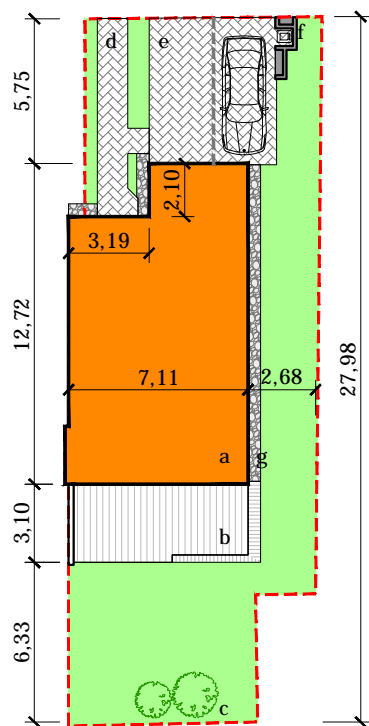

Radový dom H

- a/ rodinný dom
- b/ terasa
- c/ záhrada
- d/ chodník
- e/ parkovacie miesta - zámková dlažba
- f/ merače energií
- g/ okapový štrkový chodník

PRÍZEMIE

1.01	Zádvrie	7,76 m ²
1.02	WC	1,43 m ²
1.03	Obýv. izba s kuchyňou	39,99 m ²
1.04	Terasa	23,03 m ²
1.05	Garáž	17,64 m ²

POSCHODIE

2.01	Schodisko	5,18 m ²
2.02	Chodba	4,71 m ²
2.03	Izba	13,44 m ²
2.04	Izba	15,46 m ²
2.05	WC	1,58 m ²
2.06	Izba	15,20 m ²
2.07	Kúpeľňa	6,92 m ²
2.08	Balkón	4,70 m ²

Spolu bez terasy a balkóna		129,31 m ²
Spolu		157,04 m ²
Plocha pozemku		257 m ²