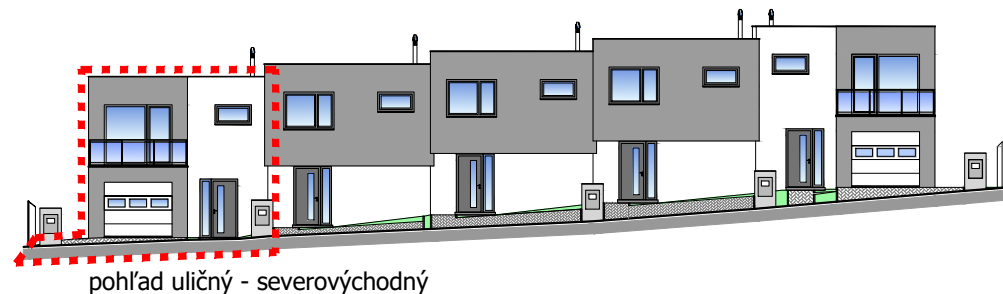

Radový dom H

- a/ rodinný dom
- b/ terasa
- c/ záhrada
- d/ chodník
- e/ parkovacie miesta - zámková dlažba
- f/ merače energií
- g/ okapový štrkový chodník

PRÍZEMIE

1.01	Zádvrie	7,76 m ²
1.02	WC	1,43 m ²
1.03	Obýv. izba s kuchyňou	39,99 m ²
1.04	Terasa	23,03 m ²
1.05	Garáž	17,64 m ²

POSCHODIE

2.01	Schodisko	5,18 m ²
2.02	Chodba	4,71 m ²
2.03	Izba	13,44 m ²
2.04	Izba	15,46 m ²
2.05	WC	1,58 m ²
2.06	Izba	15,20 m ²
2.07	Kúpeľňa	6,92 m ²
2.08	Balkón	4,70 m ²

Spolu bez terasy a balkóna		129,31 m ²
Spolu		157,04 m ²
Plocha pozemku		257 m ²