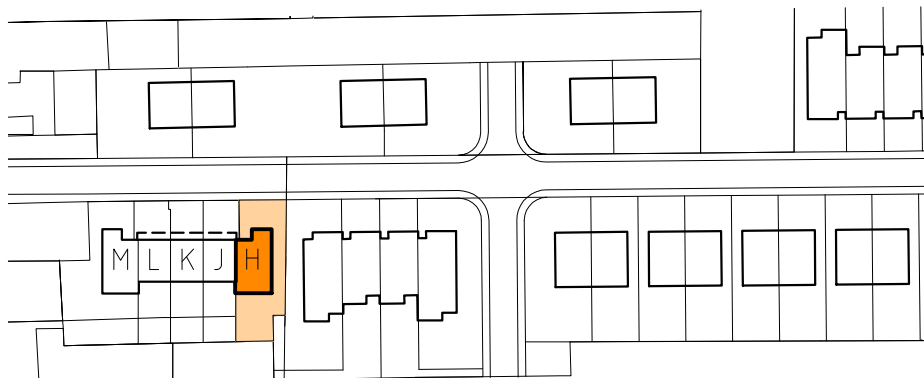

Radový dom H

- a/ rodinný dom
- b/ terasa
- c/ záhrada
- d/ chodník
- e/ parkovacie miesta - zámková dlažba
- f/ merače energií
- g/ okapový štrkový chodník

PRÍZEMIE

1.01	Zádvrie	7,76 m ²
1.02	WC	1,43 m ²
1.03	Obýv. izba s kuchyňou	39,99 m ²
1.04	Terasa	23,03 m ²
1.05	Garáž	17,64 m ²

POSCHODIE

2.01	Schodisko	5,18 m ²
2.02	Chodba	4,71 m ²
2.03	Izba	13,44 m ²
2.04	Izba	15,46 m ²
2.05	WC	1,58 m ²
2.06	Izba	15,20 m ²
2.07	Kúpeľňa	6,92 m ²
2.08	Balkón	4,70 m ²

Spolu bez terasy a balkóna		129,31 m ²
Spolu		157,04 m ²
Plocha pozemku		257 m ²