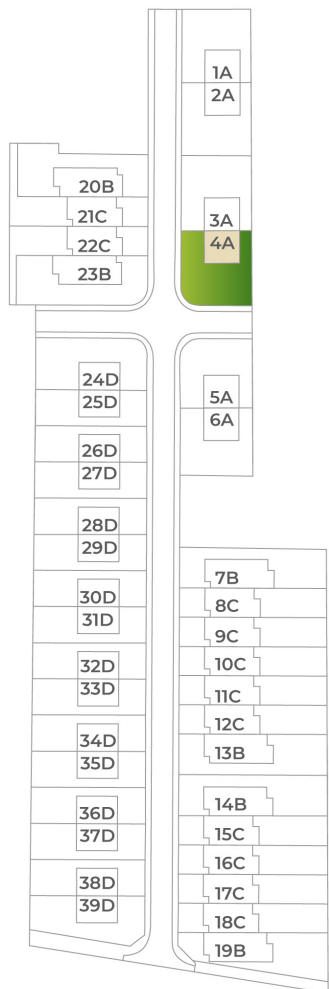

DOM 4A

Nad vinicami

a/	úžitková plocha	107 m ²
b/	záhrada	
c/	počet parkovacích miest	2
	celková výmera pozemku	333 m ²