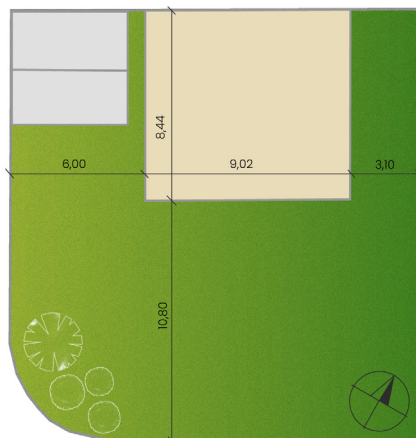

DOM 4A

Nad vinicami

a/	úžitková plocha	107 m ²
b/	záhrada	
c/	počet parkovacích miest	2
	celková výmera pozemku	333 m ²