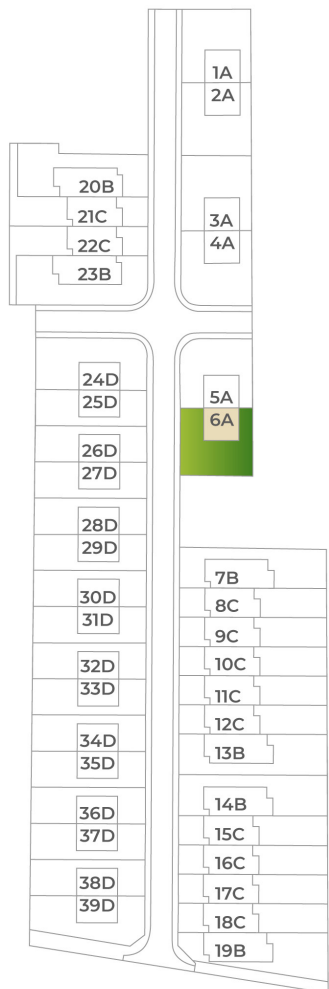

DOM 6A

Nad vinicami

a/	úžitková plocha	107 m ²
b/	záhrada	
c/	počet parkovacích miest	2
	celková výmera pozemku	315 m ²