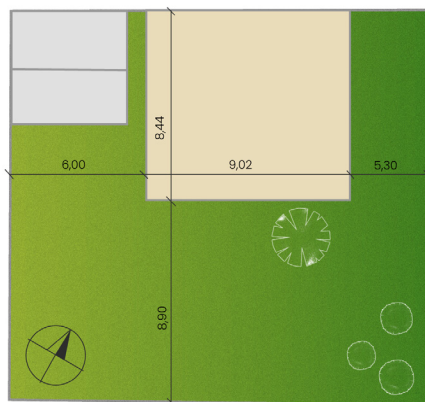

DOM 6A

Nad vinicami

a/	úžitková plocha	107 m ²
b/	záhrada	
c/	počet parkovacích miest	2
	celková výmera pozemku	315 m ²