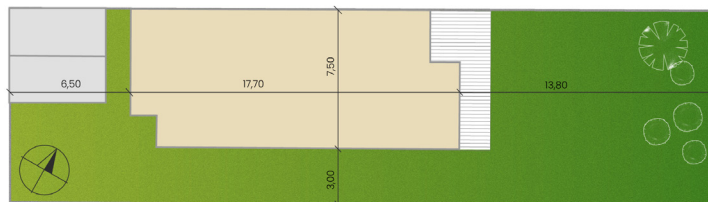

# DOM13B

Nad vinicami

a/	úžitková plocha	104 m <sup>2</sup>
b/	terasa	22 m <sup>2</sup>
c/	záhrada	
d/	počet parkovacích miest	2
	celková výmera pozemku	393 m <sup>2</sup>