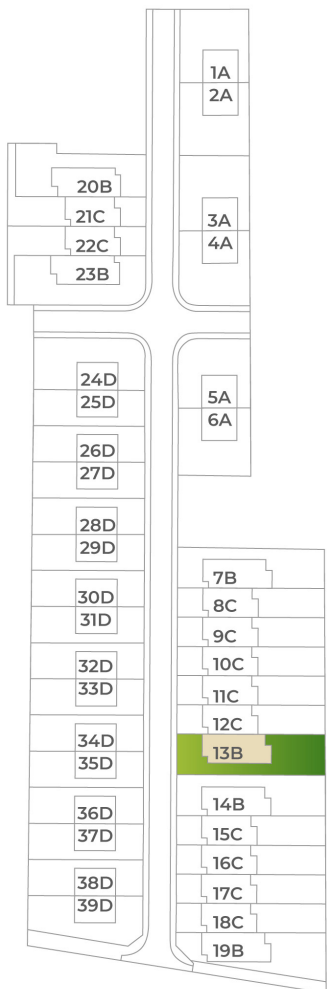

# DOM13B

Nad vinicami

a/	úžitková plocha	104 m <sup>2</sup>
b/	terasa	22 m <sup>2</sup>
c/	záhrada	
d/	počet parkovacích miest	2
	celková výmera pozemku	393 m <sup>2</sup>