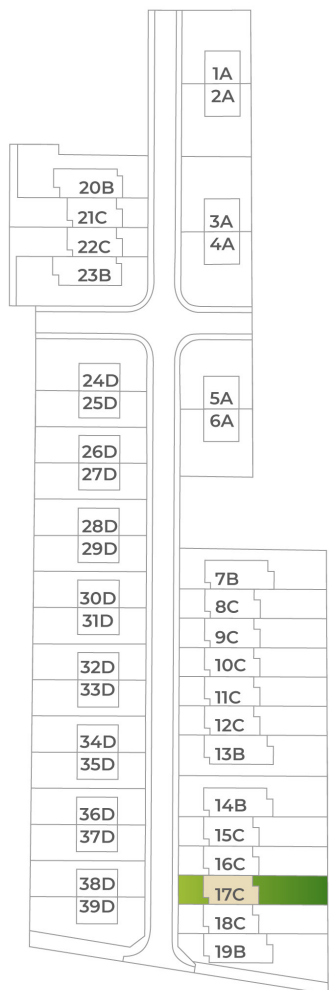

DOM17C

Nad vinicami

a/	úžitková plocha	82 m ²
b/	terasa	22 m ²
c/	záhrada	
d/	počet parkovacích miest	2
	celková výmera pozemku	283 m ²