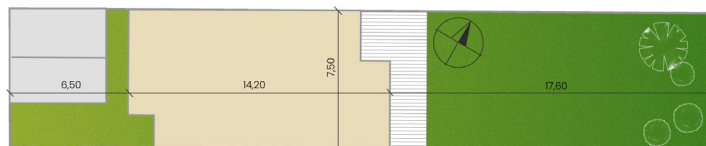

DOM17C

Nad vinicami

a/	úžitková plocha	82 m ²
b/	terasa	22 m ²
c/	záhrada	
d/	počet parkovacích miest	2
	celková výmera pozemku	283 m ²