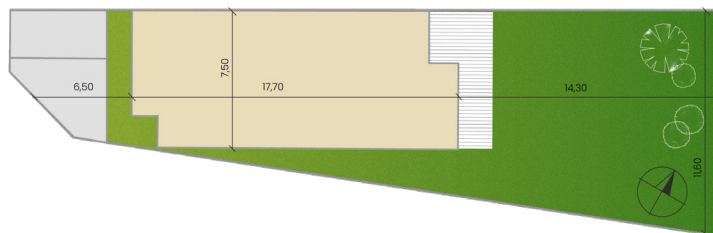

# DOM19B

Nad vinicami

a/	úžitková plocha	104 m <sup>2</sup>
b/	terasa	22 m <sup>2</sup>
c/	záhrada	
d/	počet parkovacích miest	2
celková výmera pozemku		325 m <sup>2</sup>