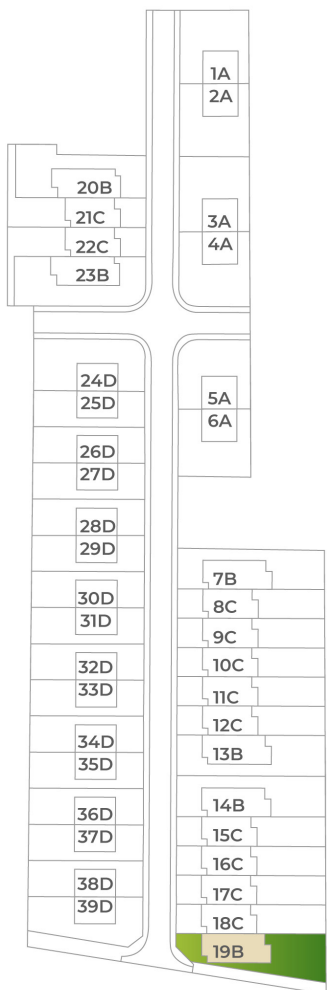

# DOM19B

Nad vinicami

a/	úžitková plocha	104 m <sup>2</sup>
b/	terasa	22 m <sup>2</sup>
c/	záhrada	
d/	počet parkovacích miest	2
celková výmera pozemku		325 m <sup>2</sup>