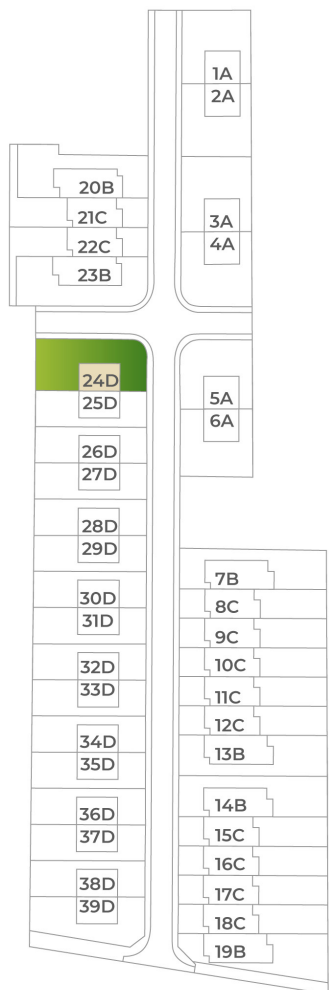

DOM24D

Nad vinicami

a/	úžitková plocha	117 m ²
b/	terasa	21,54 m ²
c/	záhrada	
d/	počet parkovacích miest	2
	celková výmera pozemku	371 m ²