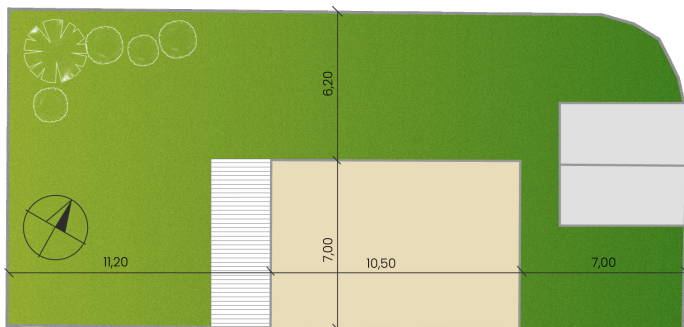

DOM24D

Nad vinicami

a/	úžitková plocha	117 m ²
b/	terasa	21,54 m ²
c/	záhrada	
d/	počet parkovacích miest	2
	celková výmera pozemku	371 m ²