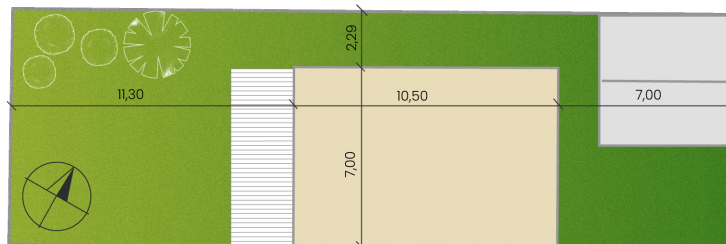

# DOM26D

Nad vinicami

a/	úžitková plocha	117 m <sup>2</sup>
b/	terasa	21.54 m <sup>2</sup>
c/	záhrada	
d/	počet parkovacích miest	2
	celková výmera pozemku	264 m <sup>2</sup>