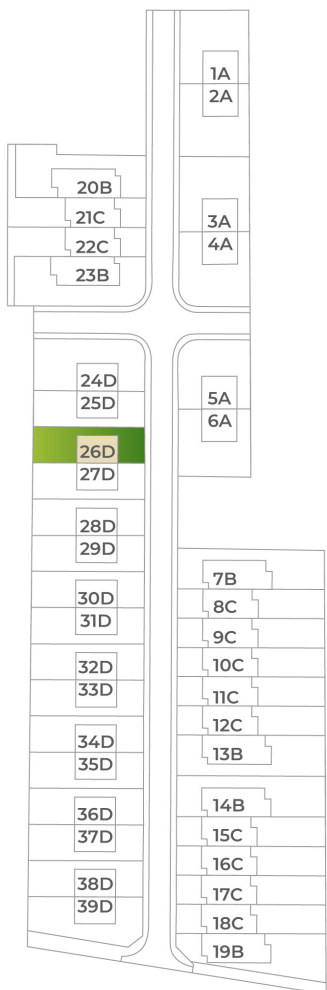

# DOM26D

Nad vinicami

a/	úžitková plocha	117 m <sup>2</sup>
b/	terasa	21.54 m <sup>2</sup>
c/	záhrada	
d/	počet parkovacích miest	2
	celková výmera pozemku	264 m <sup>2</sup>