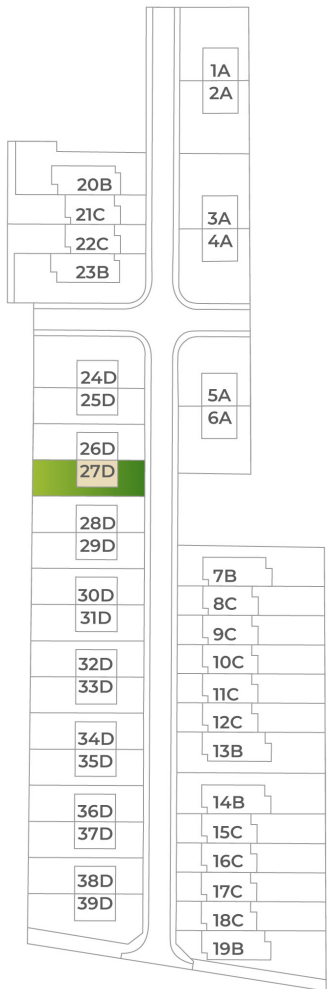

DOM27D

Nad vinicami

a/	úžitková plocha	117 m ²
b/	terasa	22,84 m ²
c/	záhrada	
d/	počet parkovacích miest	2
	celková výmera pozemku	266 m ²