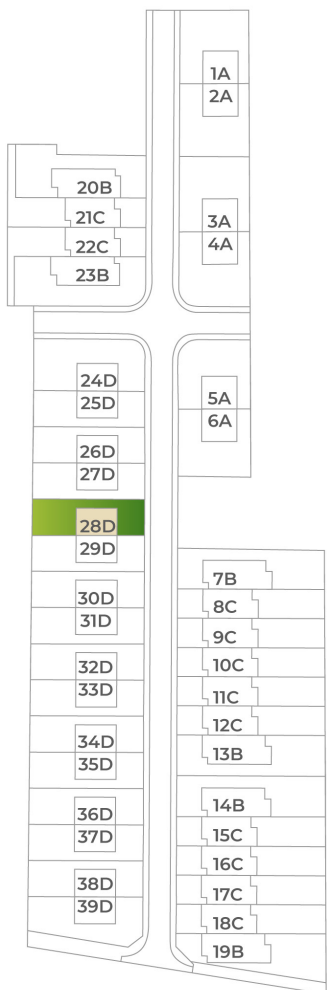

DOM28D

Nad vinicami

a/	úžitková plocha	117 m ²
b/	terasa	21,54 m ²
c/	záhrada	
d/	počet parkovacích miest	2
	celková výmera pozemku	266 m ²