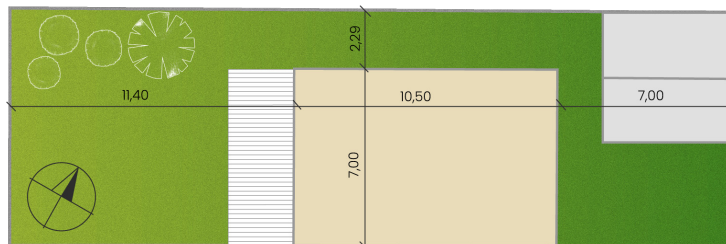

DOM28D

Nad vinicami

a/	úžitková plocha	117 m ²
b/	terasa	21,54 m ²
c/	záhrada	
d/	počet parkovacích miest	2
	celková výmera pozemku	266 m ²