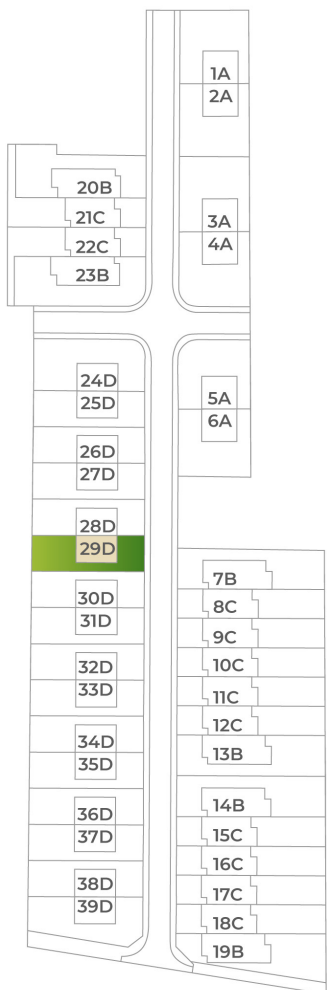

DOM29D

Nad vinicami

a/	úžitková plocha	117 m ²
b/	terasa	22,84 m ²
c/	záhrada	
d/	počet parkovacích miest	2
	celková výmera pozemku	266 m ²