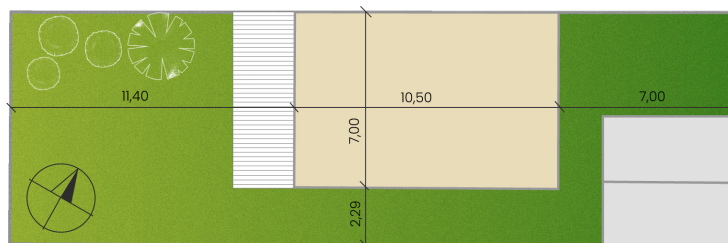

DOM29D

Nad vinicami

a/	úžitková plocha	117 m ²
b/	terasa	22,84 m ²
c/	záhrada	
d/	počet parkovacích miest	2
	celková výmera pozemku	266 m ²