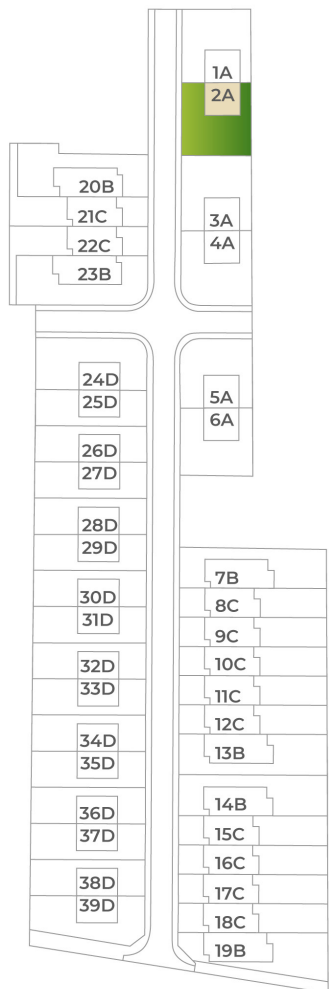

DOM2A

Nad vinicami

a/	úžitková plocha	107 m ²
b/	záhrada	
c/	počet parkovacích miest	2
	celková výmera pozemku	339 m ²