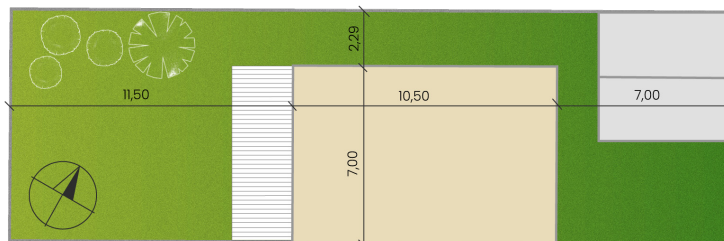

DOM30D

Nad vinicami

a/	úžitková plocha	117 m ²
b/	terasa	21,54 m ²
c/	záhrada	
d/	počet parkovacích miest	2
	celková výmera pozemku	267 m ²