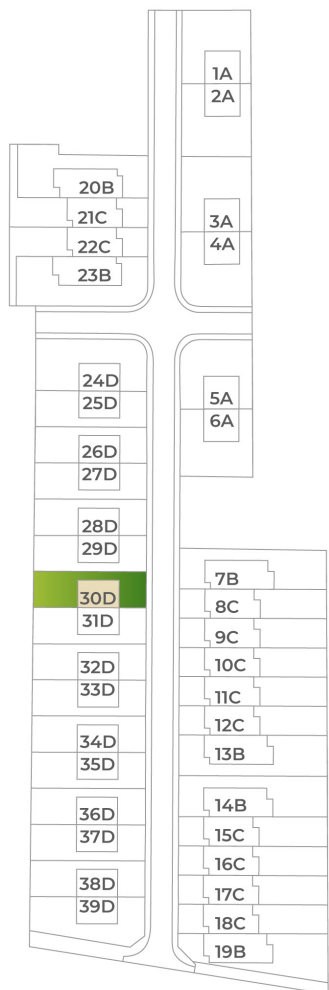

DOM30D

Nad vinicami

a/	úžitková plocha	117 m ²
b/	terasa	21,54 m ²
c/	záhrada	
d/	počet parkovacích miest	2
	celková výmera pozemku	267 m ²