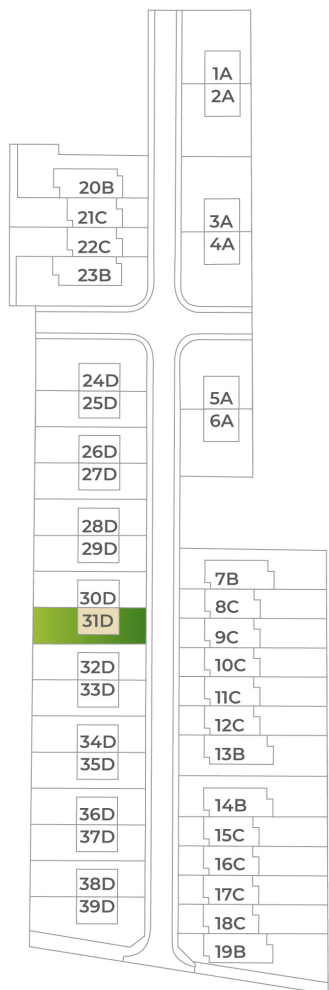

DOM31D

Nad vinicami

a/	úžitková plocha	117 m ²
b/	terasa	22,84 m ²
c/	záhrada	
d/	počet parkovacích miest	2
	celková výmera pozemku	267 m ²