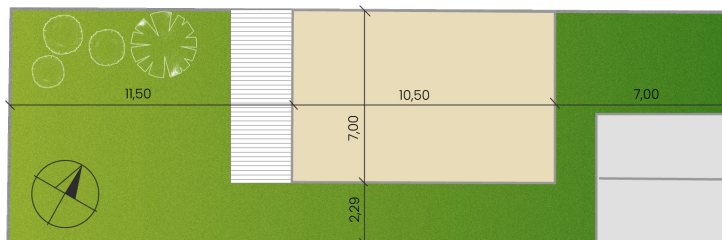

DOM31D

Nad vinicami

a/	úžitková plocha	117 m ²
b/	terasa	22,84 m ²
c/	záhrada	
d/	počet parkovacích miest	2
	celková výmera pozemku	267 m ²