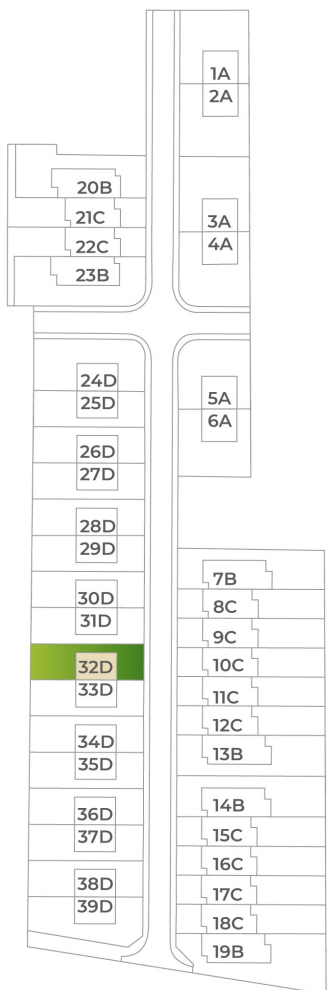

DOM32D

Nad vinicami

a/	úžitková plocha	117 m ²
b/	terasa	21,54 m ²
c/	záhrada	
d/	počet parkovacích miest	2
	celková výmera pozemku	267 m ²