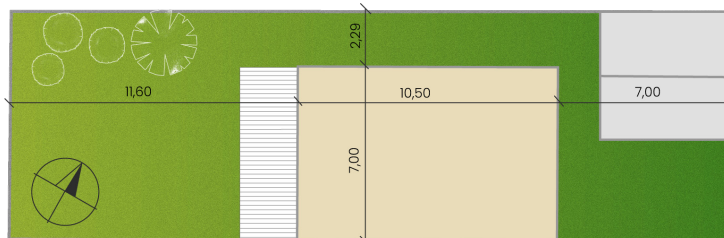

DOM32D

Nad vinicami

a/	úžitková plocha	117 m ²
b/	terasa	21,54 m ²
c/	záhrada	
d/	počet parkovacích miest	2
	celková výmera pozemku	267 m ²