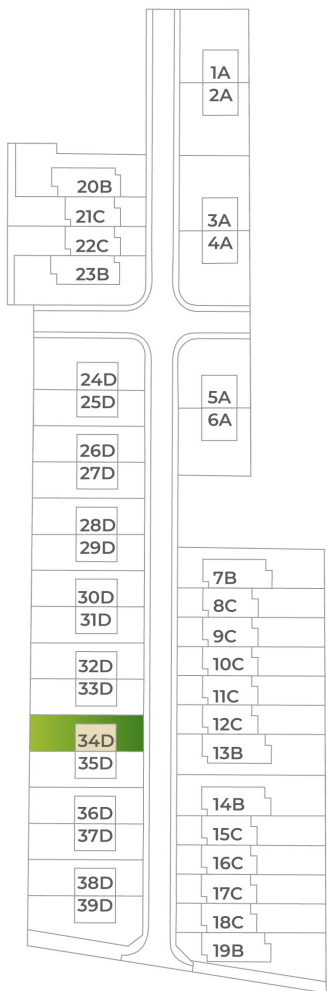

DOM34D

Nad vinicami

| | | |
|----|-------------------------|----------------------|
| a/ | úžitková plocha | 117 m ² |
| b/ | terasa | 21,54 m ² |
| c/ | záhrada | |
| d/ | počet parkovacích miest | 2 |
| | celková výmera pozemku | 269 m ² |