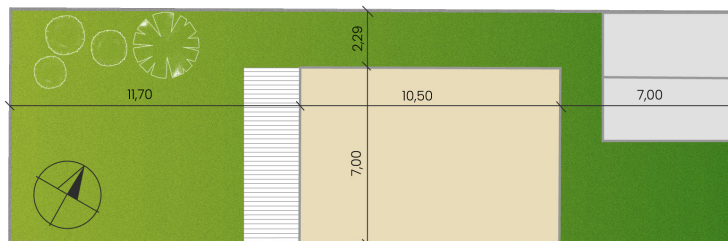

DOM34D

Nad vinicami

| | | |
|----|-------------------------|----------------------|
| a/ | úžitková plocha | 117 m ² |
| b/ | terasa | 21,54 m ² |
| c/ | záhrada | |
| d/ | počet parkovacích miest | 2 |
| | celková výmera pozemku | 269 m ² |