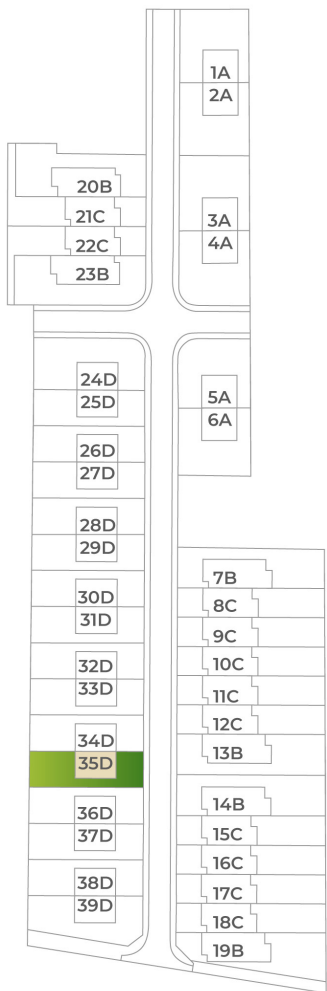

# DOM35D

Nad vinicami

a/	úžitková plocha	117 m <sup>2</sup>
b/	terasa	22,84 m <sup>2</sup>
c/	záhrada	
d/	počet parkovacích miest	2
	celková výmera pozemku	270 m <sup>2</sup>