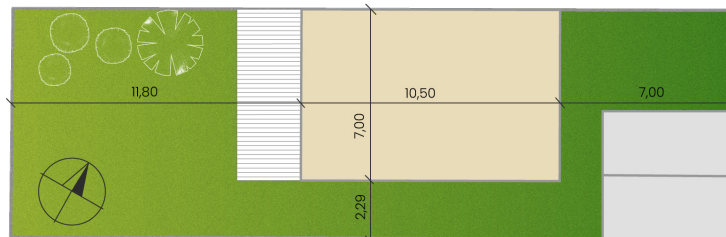

# DOM35D

Nad vinicami

a/	úžitková plocha	117 m <sup>2</sup>
b/	terasa	22,84 m <sup>2</sup>
c/	záhrada	
d/	počet parkovacích miest	2
	celková výmera pozemku	270 m <sup>2</sup>