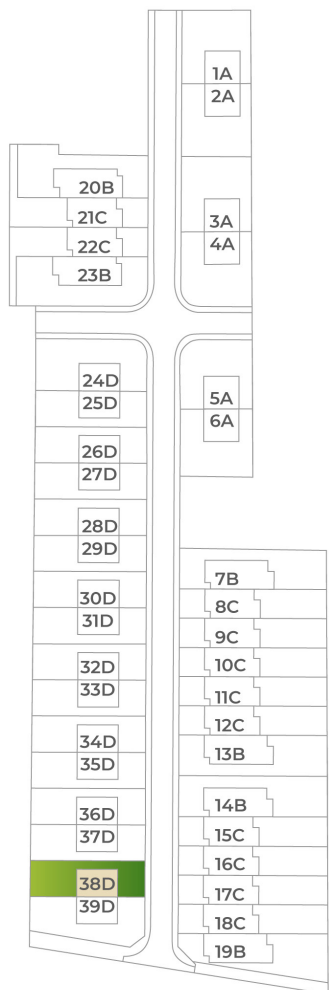

DOM38D

Nad vinicami

a/	úžitková plocha	117 m ²
b/	terasa	21,54 m ²
c/	záhrada	
d/	počet parkovacích miest	2
	celková výmera pozemku	272 m ²