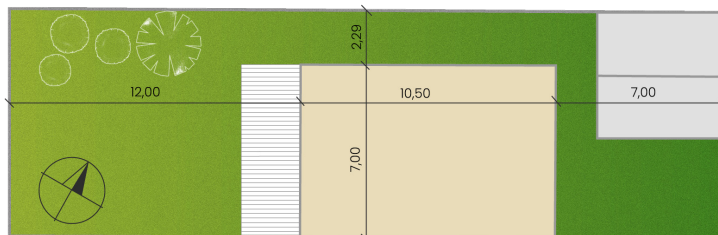

DOM38D

Nad vinicami

a/	úžitková plocha	117 m ²
b/	terasa	21,54 m ²
c/	záhrada	
d/	počet parkovacích miest	2
	celková výmera pozemku	272 m ²