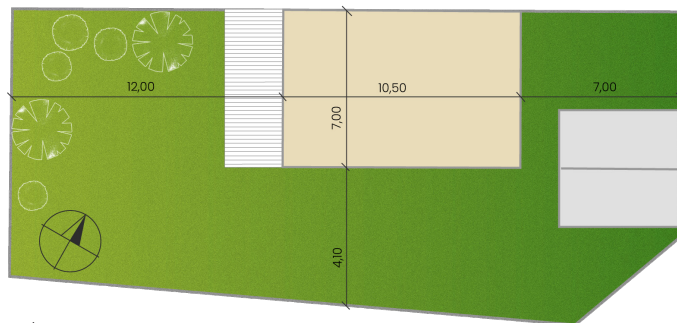

# DOM39D

Nad vinicami

a/	úžitková plocha	117 m <sup>2</sup>
b/	terasa	22.84 m <sup>2</sup>
c/	záhrada	
d/	počet parkovacích miest	2
	celková výmera pozemku	327 m <sup>2</sup>