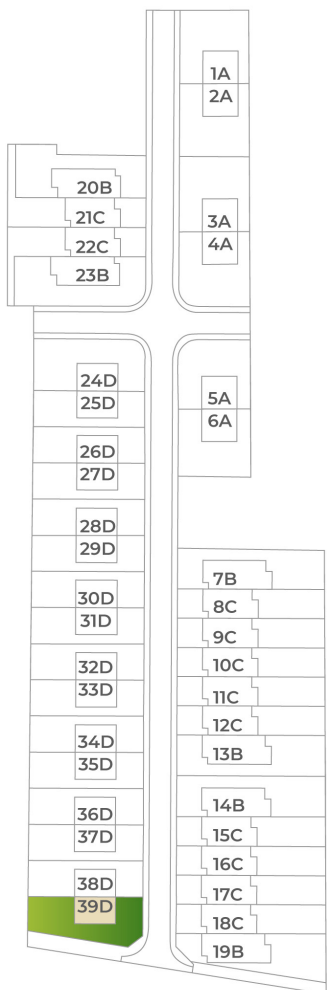

# DOM39D

Nad vinicami

a/	úžitková plocha	117 m <sup>2</sup>
b/	terasa	22.84 m <sup>2</sup>
c/	záhrada	
d/	počet parkovacích miest	2
	celková výmera pozemku	327 m <sup>2</sup>