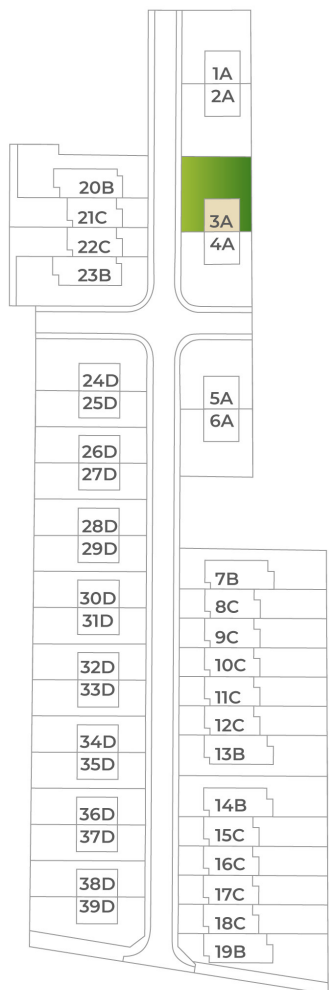

# DOM3A

Nad vinicami

a/	úžitková plocha	107 m <sup>2</sup>
b/	záhrada	
c/	počet parkovacích miest	2
	celková výmera pozemku	332 m <sup>2</sup>