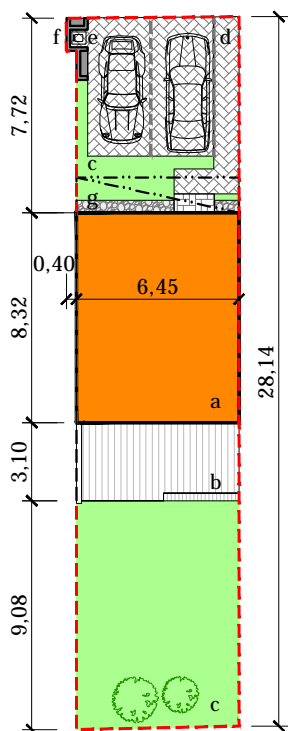

Radový dom K

pohľad uličný - severovýchodný

- a/ rodinný dom
- b/ terasa
- c/ záhrada
- d/ chodník
- e/ parkovacie miesta - zámková dlažba
- f/ merače energií
- g/ okapový štrkový chodník

PRÍZEMIE

1.01	Zádvrie	5.32 m ²
1.02	WC	1.93 m ²
1.03	Obýv. izba s kuchyňou	35.55 m ²
1.04	Terasa	19.37 m ²

POSCHODIE

2.01	Schodisko	5.18 m ²
2.02	Chodba	4.74 m ²
2.03	Izba	11.28 m ²
2.04	Izba	12.76 m ²
2.05	WC	1.41 m ²
2.06	Izba	10.23 m ²
2.07	Kúpeľňa	4.06 m ²

Spolu bez terasy	92.46 m ²
Spolu	111.83 m ²
Plocha pozemku	181 m ²