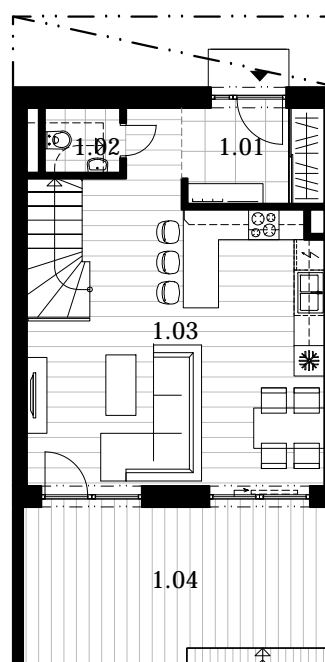

POSCHODIE

2.01	Schodisko	5.18 m²
2.02	Chodba	4.74 m²
2.03	Izba	11.28 m²
2.04	Izba	12.76 m²
2.05	WC	1.41 m²
2.06	Izba	10.23 m²
2.07	Kúpeľňa	4.06 m²

Spolu bez terasy	92.46 m²
Spolu	111.83 m²
Plocha pozemku	181 m²

prízemie