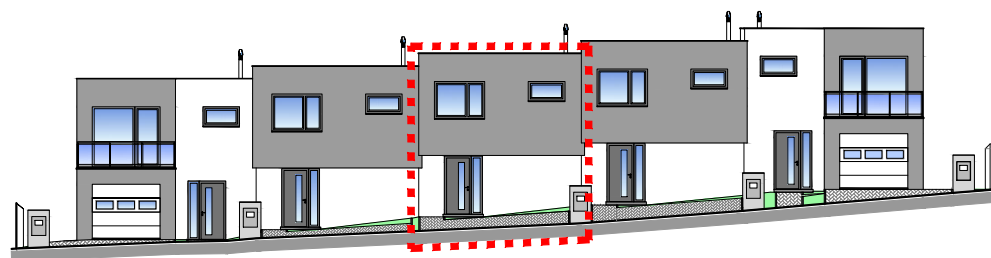

Radový dom K

pohľad uličný - severovýchodný

- a/ rodinný dom
- b/ terasa
- c/ záhrada
- d/ chodník
- e/ parkovacie miesta - zámková dlažba
- f/ merače energií
- g/ okapový štrkový chodník

PRÍZEMIE

1.01	Zádvrie	5.32 m ²
1.02	WC	1.93 m ²
1.03	Obýv. izba s kuchyňou	35.55 m ²
1.04	Terasa	19.37 m ²

POSCHODIE

2.01	Schodisko	5.18 m ²
2.02	Chodba	4.74 m ²
2.03	Izba	11.28 m ²
2.04	Izba	12.76 m ²
2.05	WC	1.41 m ²
2.06	Izba	10.23 m ²
2.07	Kúpeľňa	4.06 m ²

Spolu bez terasy	92.46 m ²
Spolu	111.83 m ²
Plocha pozemku	181 m ²