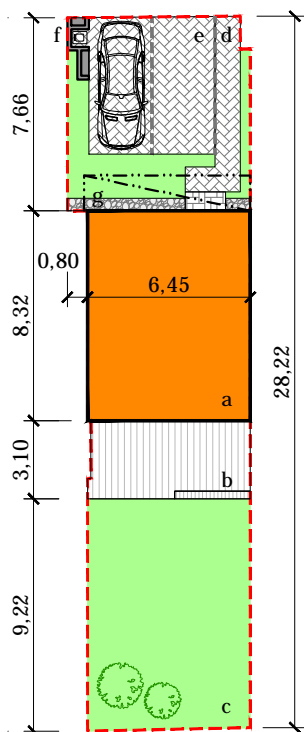

Radový dom L

pohľad uličný - severovýchodný

- a/ rodinný dom
- b/ terasa
- c/ záhrada
- d/ chodník
- e/ parkovacie miesta - zámková dlažba
- f/ merače energií
- g/ okapový štrkový chodník

PRÍZEMIE

1.01	Zádverie	5.32 m ²
1.02	WC	1.93 m ²
1.03	Obýv. izba s kuchyňou	35.55 m ²
1.04	Terasa	19.37 m ²

POSCHODIE

2.01	Schodisko	5.18 m ²
2.02	Chodba	4.74 m ²
2.03	Izba	11.28 m ²
2.04	Izba	12.76 m ²
2.05	WC	1.41 m ²
2.06	Izba	10.23 m ²
2.07	Kúpeľňa	4.06 m ²

Spolu bez terasy	92.46 m ²
Spolu	111.83 m ²
Plocha pozemku	185 m ²