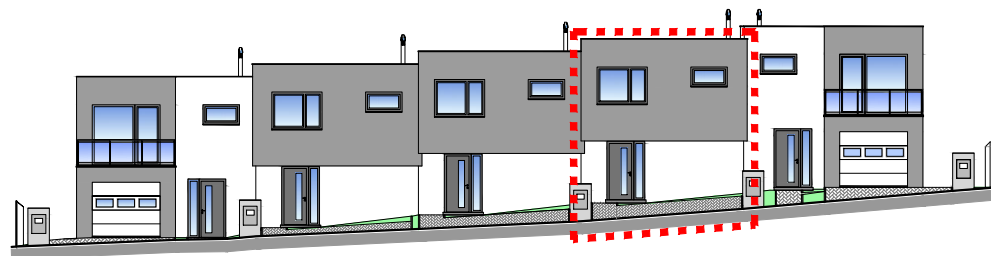

Radový dom L

pohľad uličný - severovýchodný

- a/ rodinný dom
- b/ terasa
- c/ záhrada
- d/ chodník
- e/ parkovacie miesta - zámková dlažba
- f/ merače energií
- g/ okapový štrkový chodník

PRÍZEMIE

1.01	Zádverie	5.32 m ²
1.02	WC	1.93 m ²
1.03	Obýv. izba s kuchyňou	35.55 m ²
1.04	Terasa	19.37 m ²

POSCHODIE

2.01	Schodisko	5.18 m ²
2.02	Chodba	4.74 m ²
2.03	Izba	11.28 m ²
2.04	Izba	12.76 m ²
2.05	WC	1.41 m ²
2.06	Izba	10.23 m ²
2.07	Kúpeľňa	4.06 m ²

Spolu bez terasy	92.46 m ²
Spolu	111.83 m ²
Plocha pozemku	185 m ²