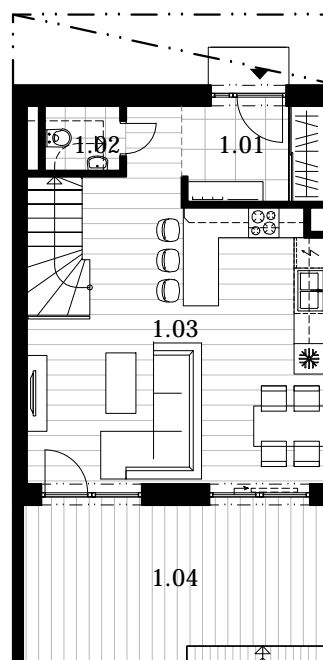

POSCHODIE

2.01	Schodisko	5.18 m²
2.02	Chodba	4.74 m²
2.03	Izba	11.28 m²
2.04	Izba	12.76 m²
2.05	WC	1.41 m²
2.06	Izba	10.23 m²
2.07	Kúpeľňa	4.06 m²

Spolu bez terasy	92.46 m²
Spolu	111.83 m²
Plocha pozemku	185 m²

prízemie