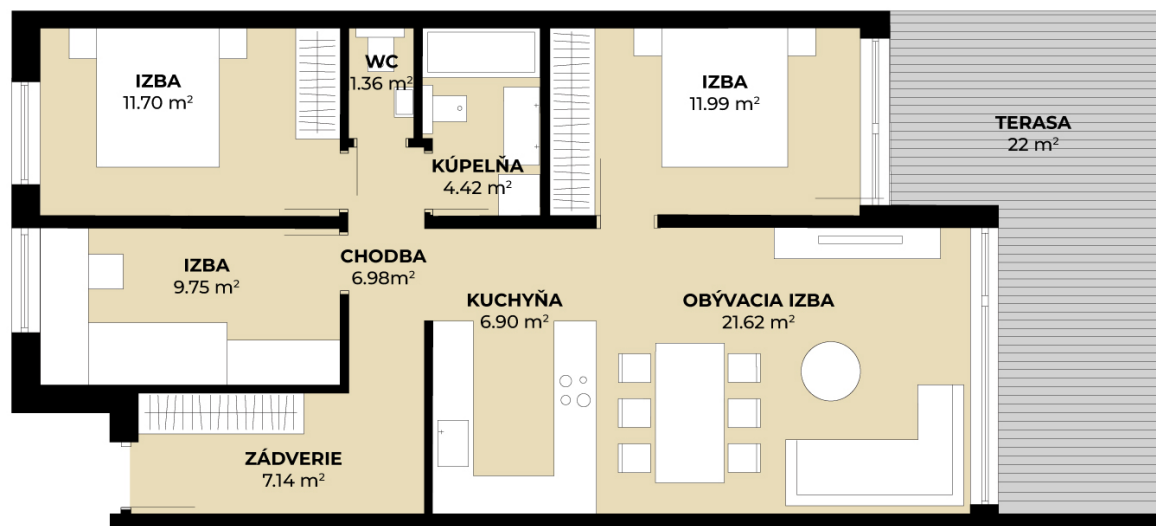

DOM8C

Nad vinicami

a/	úžitková plocha	82 m ²
b/	terasa	22 m ²
c/	záhrada	
d/	počet parkovacích miest	2
	celková výmera pozemku	278 m ²

Predajca

Martin Štetiar
0915 577 410
stetiar@pupava.com

Developer

púpava development, s.r.o.
Halenárska 11, 917 01 Trnava
pupava.com