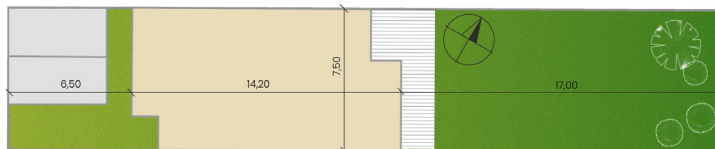

DOM8C

Nad vinicami

a/	úžitková plocha	82 m ²
b/	terasa	22 m ²
c/	záhrada	
d/	počet parkovacích miest	2
	celková výmera pozemku	278 m ²

Predajca

Martin Štetiar
0915 577 410
stetiar@pupava.com

Developer

púpava development, s.r.o.
Halenárska 11, 917 01 Trnava
pupava.com