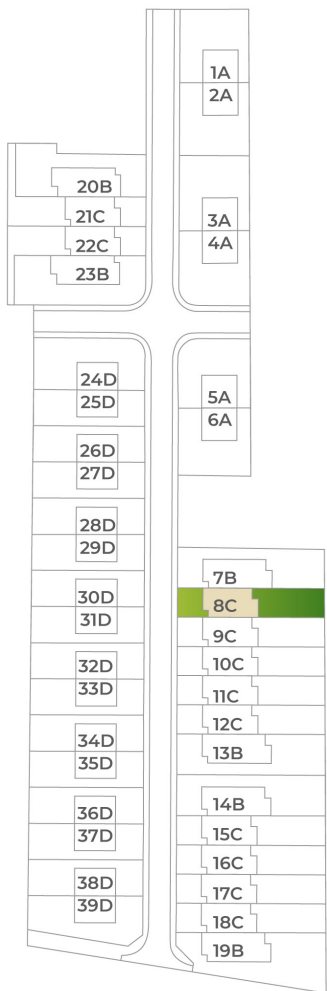

DOM8C

Nad vinicami

a/	úžitková plocha	82 m ²
b/	terasa	22 m ²
c/	záhrada	
d/	počet parkovacích miest	2
	celková výmera pozemku	278 m ²

Predajca

Martin Štetiar
0915 577 410
stetiar@pupava.com

Developer

púpava development, s.r.o.
Halenárska 11, 917 01 Trnava
pupava.com